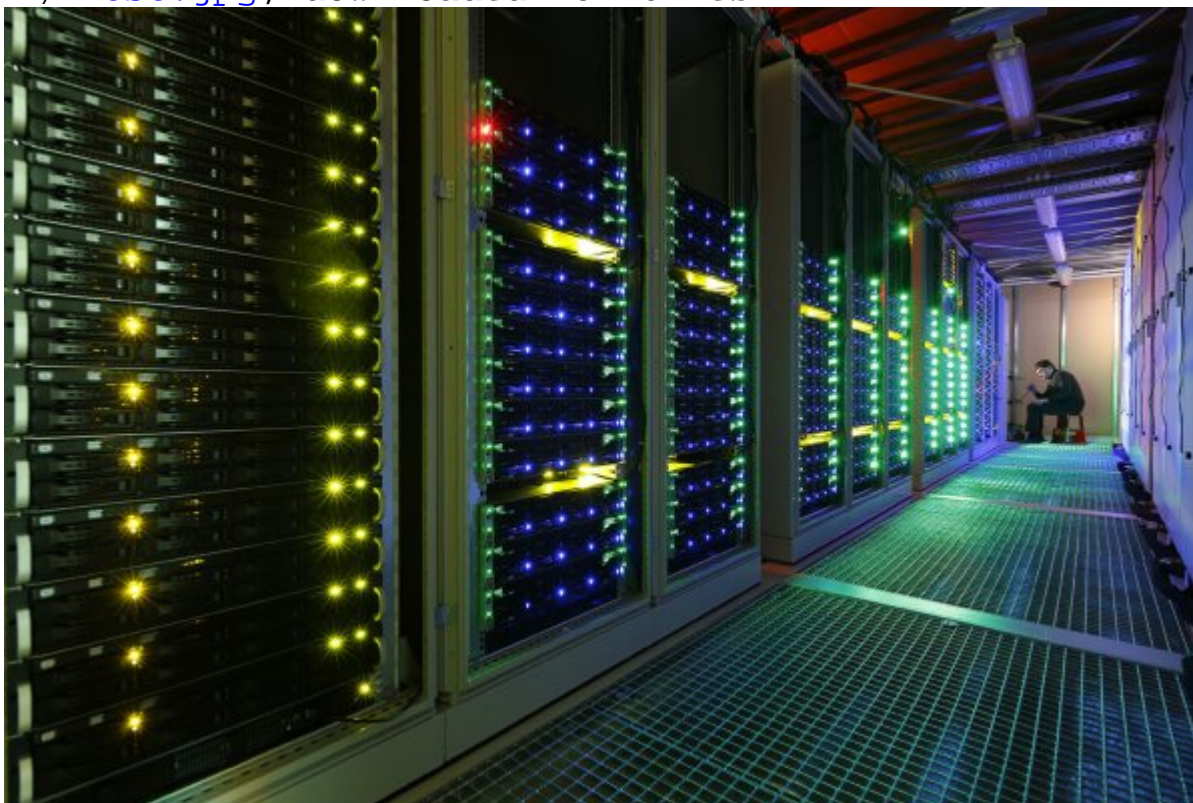

Subject: Serverschrank

Posted by [Stefan Haller](#) on Wed, 25 Jan 2023 14:44:53 GMT

[View Forum Message](#) <> [Reply to Message](#)

Serverschrank mit den Maßen 200x120x80 cm abzugeben
(ohne Tür und ohne Inhalt)

Bei Interesse bitte E-Mail an noreply@gsi.de oder telefonisch unter 555-1234

File Attachments

1) [LCSC.jpg](#), downloaded 182 times

Subject: Re: Serverschrank

Posted by [Christopher Huhn](#) on Thu, 25 May 2023 07:22:06 GMT

[View Forum Message](#) <> [Reply to Message](#)

Hey super,

den nehme ich!

Muss ich das abholen oder ist die Ware versandfähig?

Wie groß wären die Portokosten?