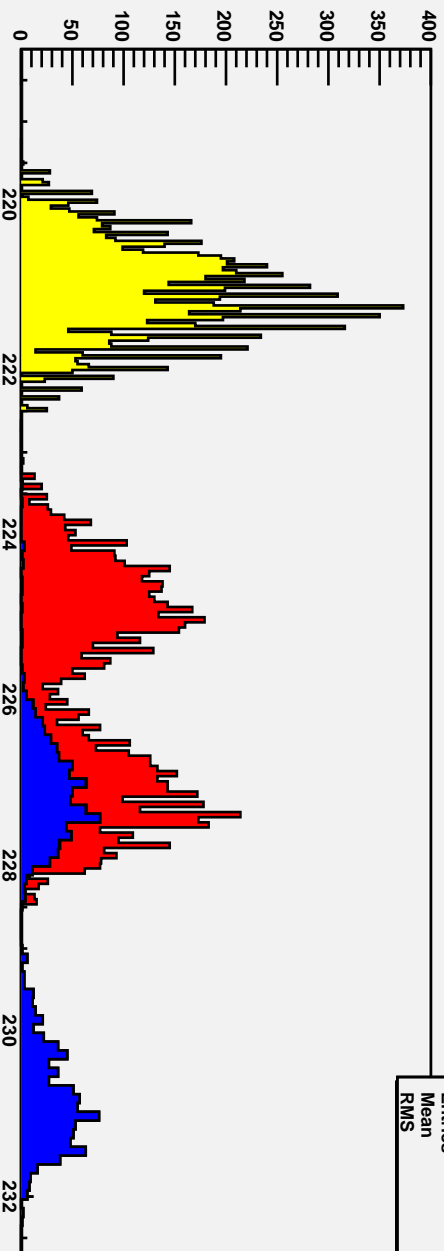

Z-range

htemp	
Entries	9141
Mean	221
RMS	0.5456