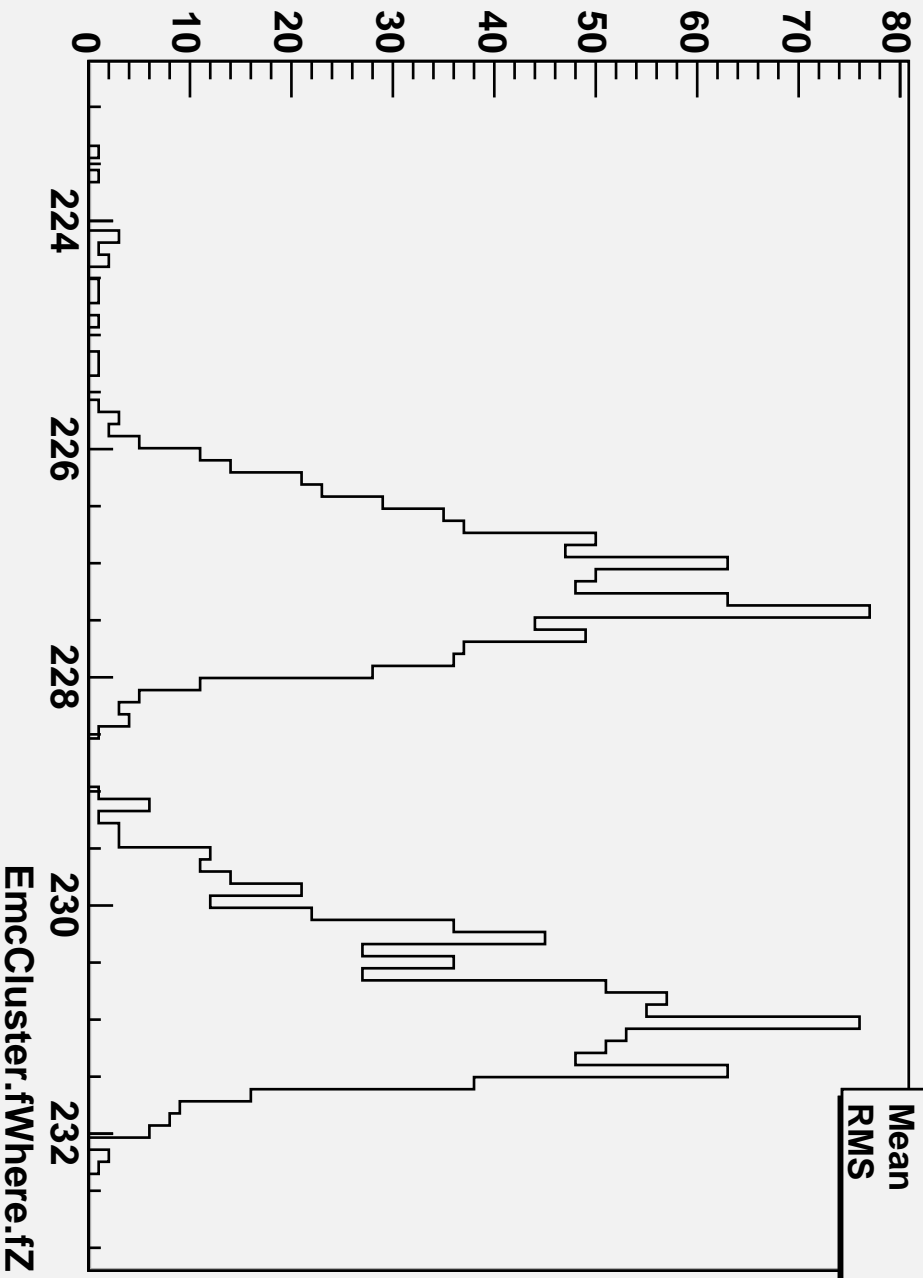

EmcCluster.fWhere.fZ {EmcCluster.fWhere.fZ>210&&EmcCluster.fWhere.fZ<235}

htemp	
Entries	1621
Mean	229
RMS	1.958

EmcCluster.fWhere.fZ